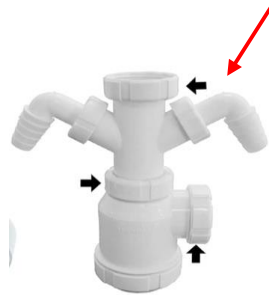

Junta de Goma