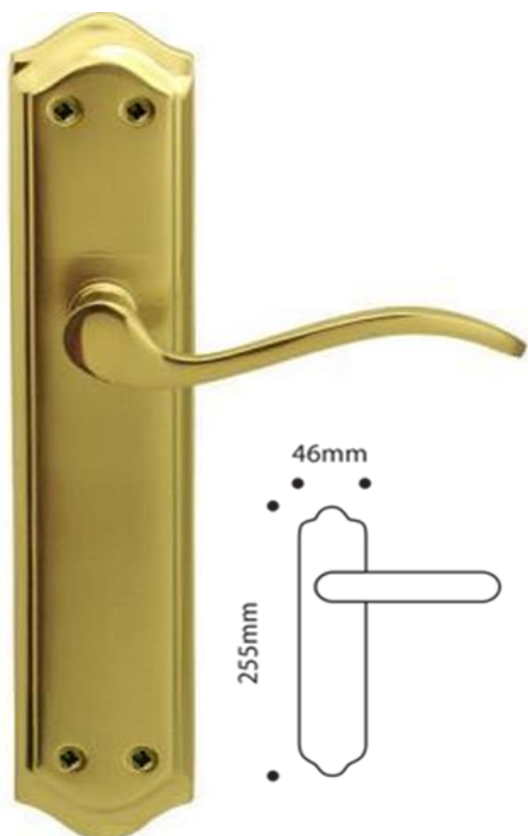

R1C

8436604800029

Roseta de Aluminio 50 mm

R3I

R2I

8436604800036

**Manilla con Placa de
Aluminio 247 x 41
mm. Niquel Satinado**

Bocallave "A" a 47 mm.

M1N.1

8436604800104

M1N

12

**Manilla con Placa de
Aluminio 255 x 46 mm.
Oro Satinado**

M2B

Bocallave "A" a 47 mm.

M2B.1

8436604800111

12

**Manilla con Placa de
Aluminio 255 x 46 mm.
Cuero Satinado**

M2C

Bocallave "A" a 47 mm.

M2C.1

8436604800128

12

**Manilla con Placa de
Aluminio 255 x 46 mm.
Niquel Satinado**

Bocallave "A" a 47 mm.

M2N.1

8436604800135

M2N

12