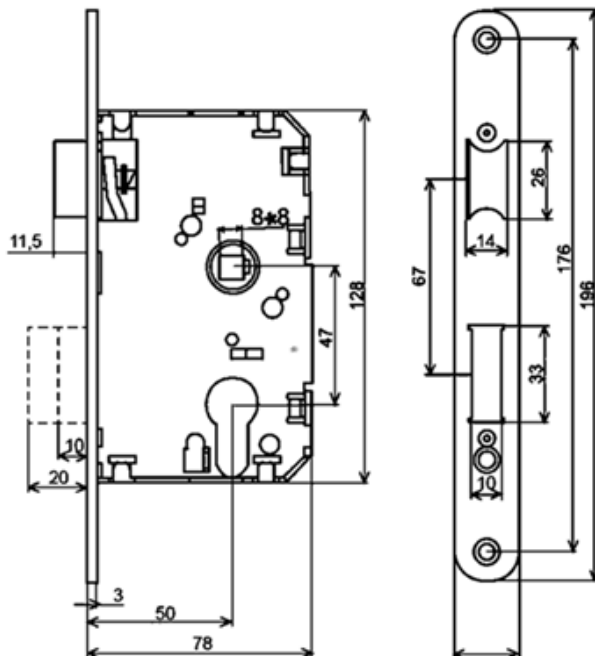

00975 8436604800975

8436604800982

00982

Canto Cuadrado

8436604800999

00999

Cerradura Reversible de 47 x 50 mm.

14

Picaporte Tubular Reversible
Entrada de **45 mm.**

Mp8.P1N

8436604800692

Mp8.P1S

8436604800708

8 Multi-pack

Multipack de 8 Blister

**Picaporte Unificado Reversible
de 47 x 50 mm.**

R1C

8436604800029

Roseta de Aluminio 50 mm

R3I

R2I

8436604800036

**Manilla con Placa de
Aluminio 247 x 41
mm. Niquel Satinado**

Bocallave "A" a 47 mm.