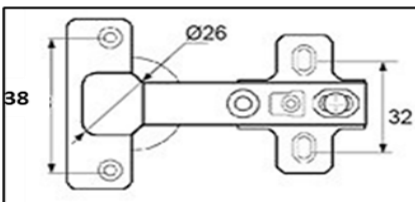

**Bisagra con
Cazoleta de 26 mm**

**Brazo
Codo**