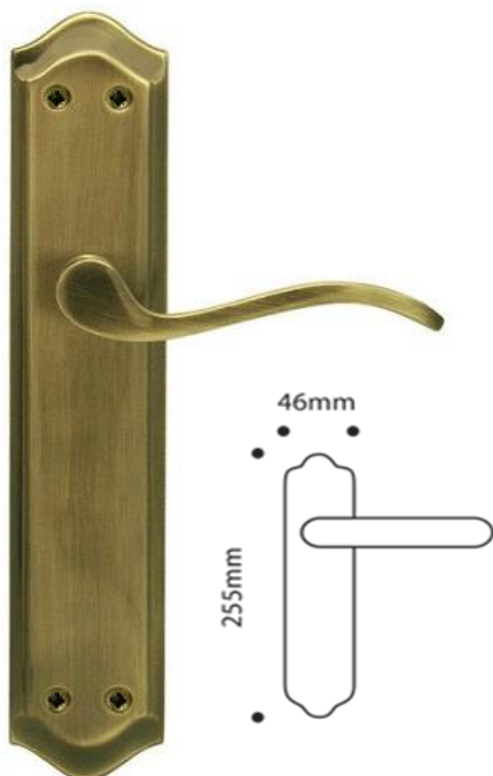

R1C

8436604800029

Roseta de Aluminio 50 mm

R3I

R2I

8436604800036

**Manilla con Placa de
Aluminio 247 x 41
mm. Niquel Satinado**

Bocallave "A" a 47 mm.

M1N.1

8436604800104

M1N

12

**Manilla con Placa de
Aluminio 255 x 46 mm.
Oro Satinado**

M2B

Bocallave "A" a 47 mm.

M2B.1

8436604800111

12

**Manilla con Placa de
Aluminio 255 x 46 mm.
Cuero Satinado**

M2C

Bocallave "A" a 47 mm.

M2C.1

8436604800128

12

**Manilla con Placa de
Aluminio 255 x 46 mm.
Niquel Satinado**

Bocallave "A" a 47 mm.

M2N.1

8436604800135

M2N

12