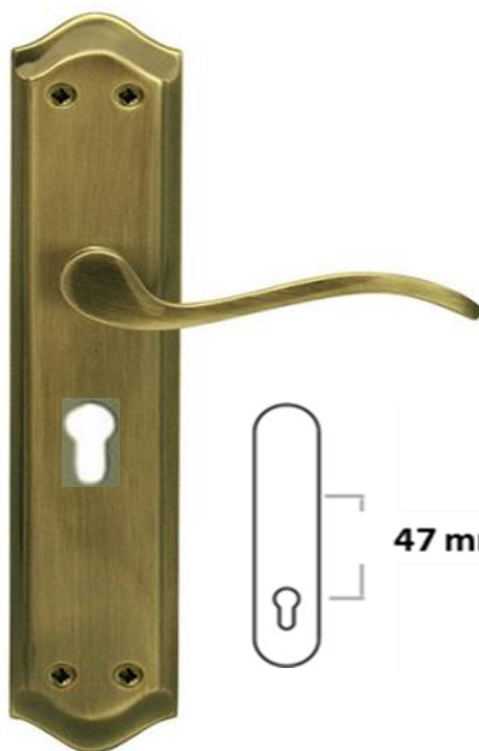

R1C

8436604800029

Roseta de Aluminio 50 mm

R3I

R2I

8436604800036

**Manilla con Placa de
Aluminio 247 x 41
mm. Niquel Satinado**

Bocallave "A" a 47 mm.

M1N.1

8436604800104

M1N

12

**Manilla con Placa de
Aluminio 255 x 46 mm.
Oro Satinado**

M2B

Bocallave "A" a 47 mm.

M2B.1

8436604800111

12

**Manilla con Placa de
Aluminio 255 x 46 mm.
Cuero Satinado**

M2C

Bocallave "A" a 47 mm.

M2C.1

8436604800128

12

**Manilla con Placa de
Aluminio 255 x 46 mm.
Niquel Satinado**

Bocallave "A" a 47 mm.

M2N.1

8436604800135

M2N

12