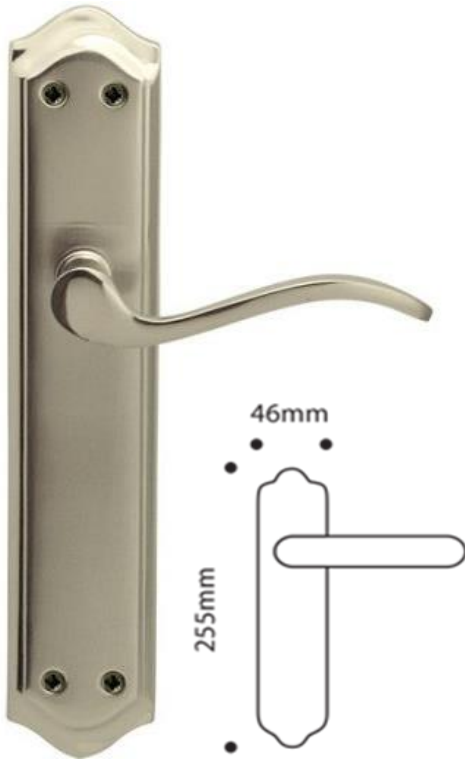

R1C

8436604800029

Roseta de Aluminio 50 mm

R3I

R2I

8436604800036

**Manilla con Placa de
Aluminio 247 x 41
mm. Niquel Satinado**

Bocallave "A" a 47 mm.

M1N.1

8436604800104

M1N

12

**Manilla con Placa de
Aluminio 255 x 46 mm.
Oro Satinado**

M2B

Bocallave "A" a 47 mm.

M2B.1

8436604800111

12

**Manilla con Placa de
Aluminio 255 x 46 mm.
Cuero Satinado**

M2C

Bocallave "A" a 47 mm.

M2C.1

8436604800128

12

**Manilla con Placa de
Aluminio 255 x 46 mm.
Niquel Satinado**

Bocallave "A" a 47 mm.

M2N.1

8436604800135

M2N

12