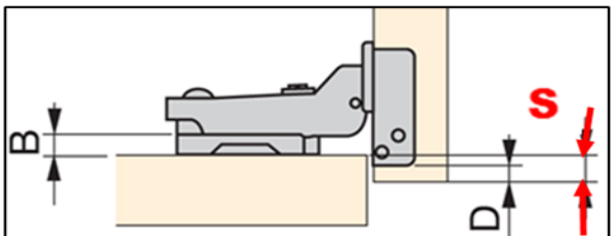

**BLISTER DE 2
UNIDADES**

BC26.C

**Bisagra con
Cazoleta de 26 mm**

**Brazo
Codo**

CLIP

Montaje Clip

**Solape puerta-costado
S= de 6 a 8 mm**

Supercodo.